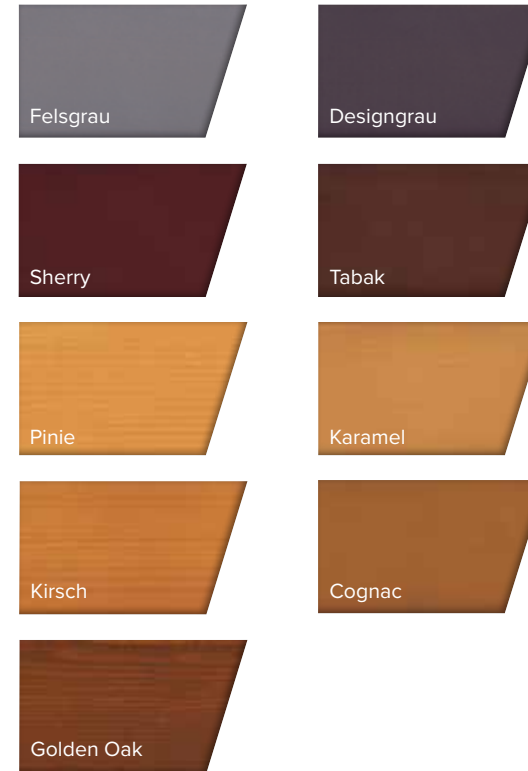

Naturfarben Holz

ohne Aufpreis

Naturfarben nur bei Holzhaustüren möglich.
Abbildungen in der Holzart Fichte.